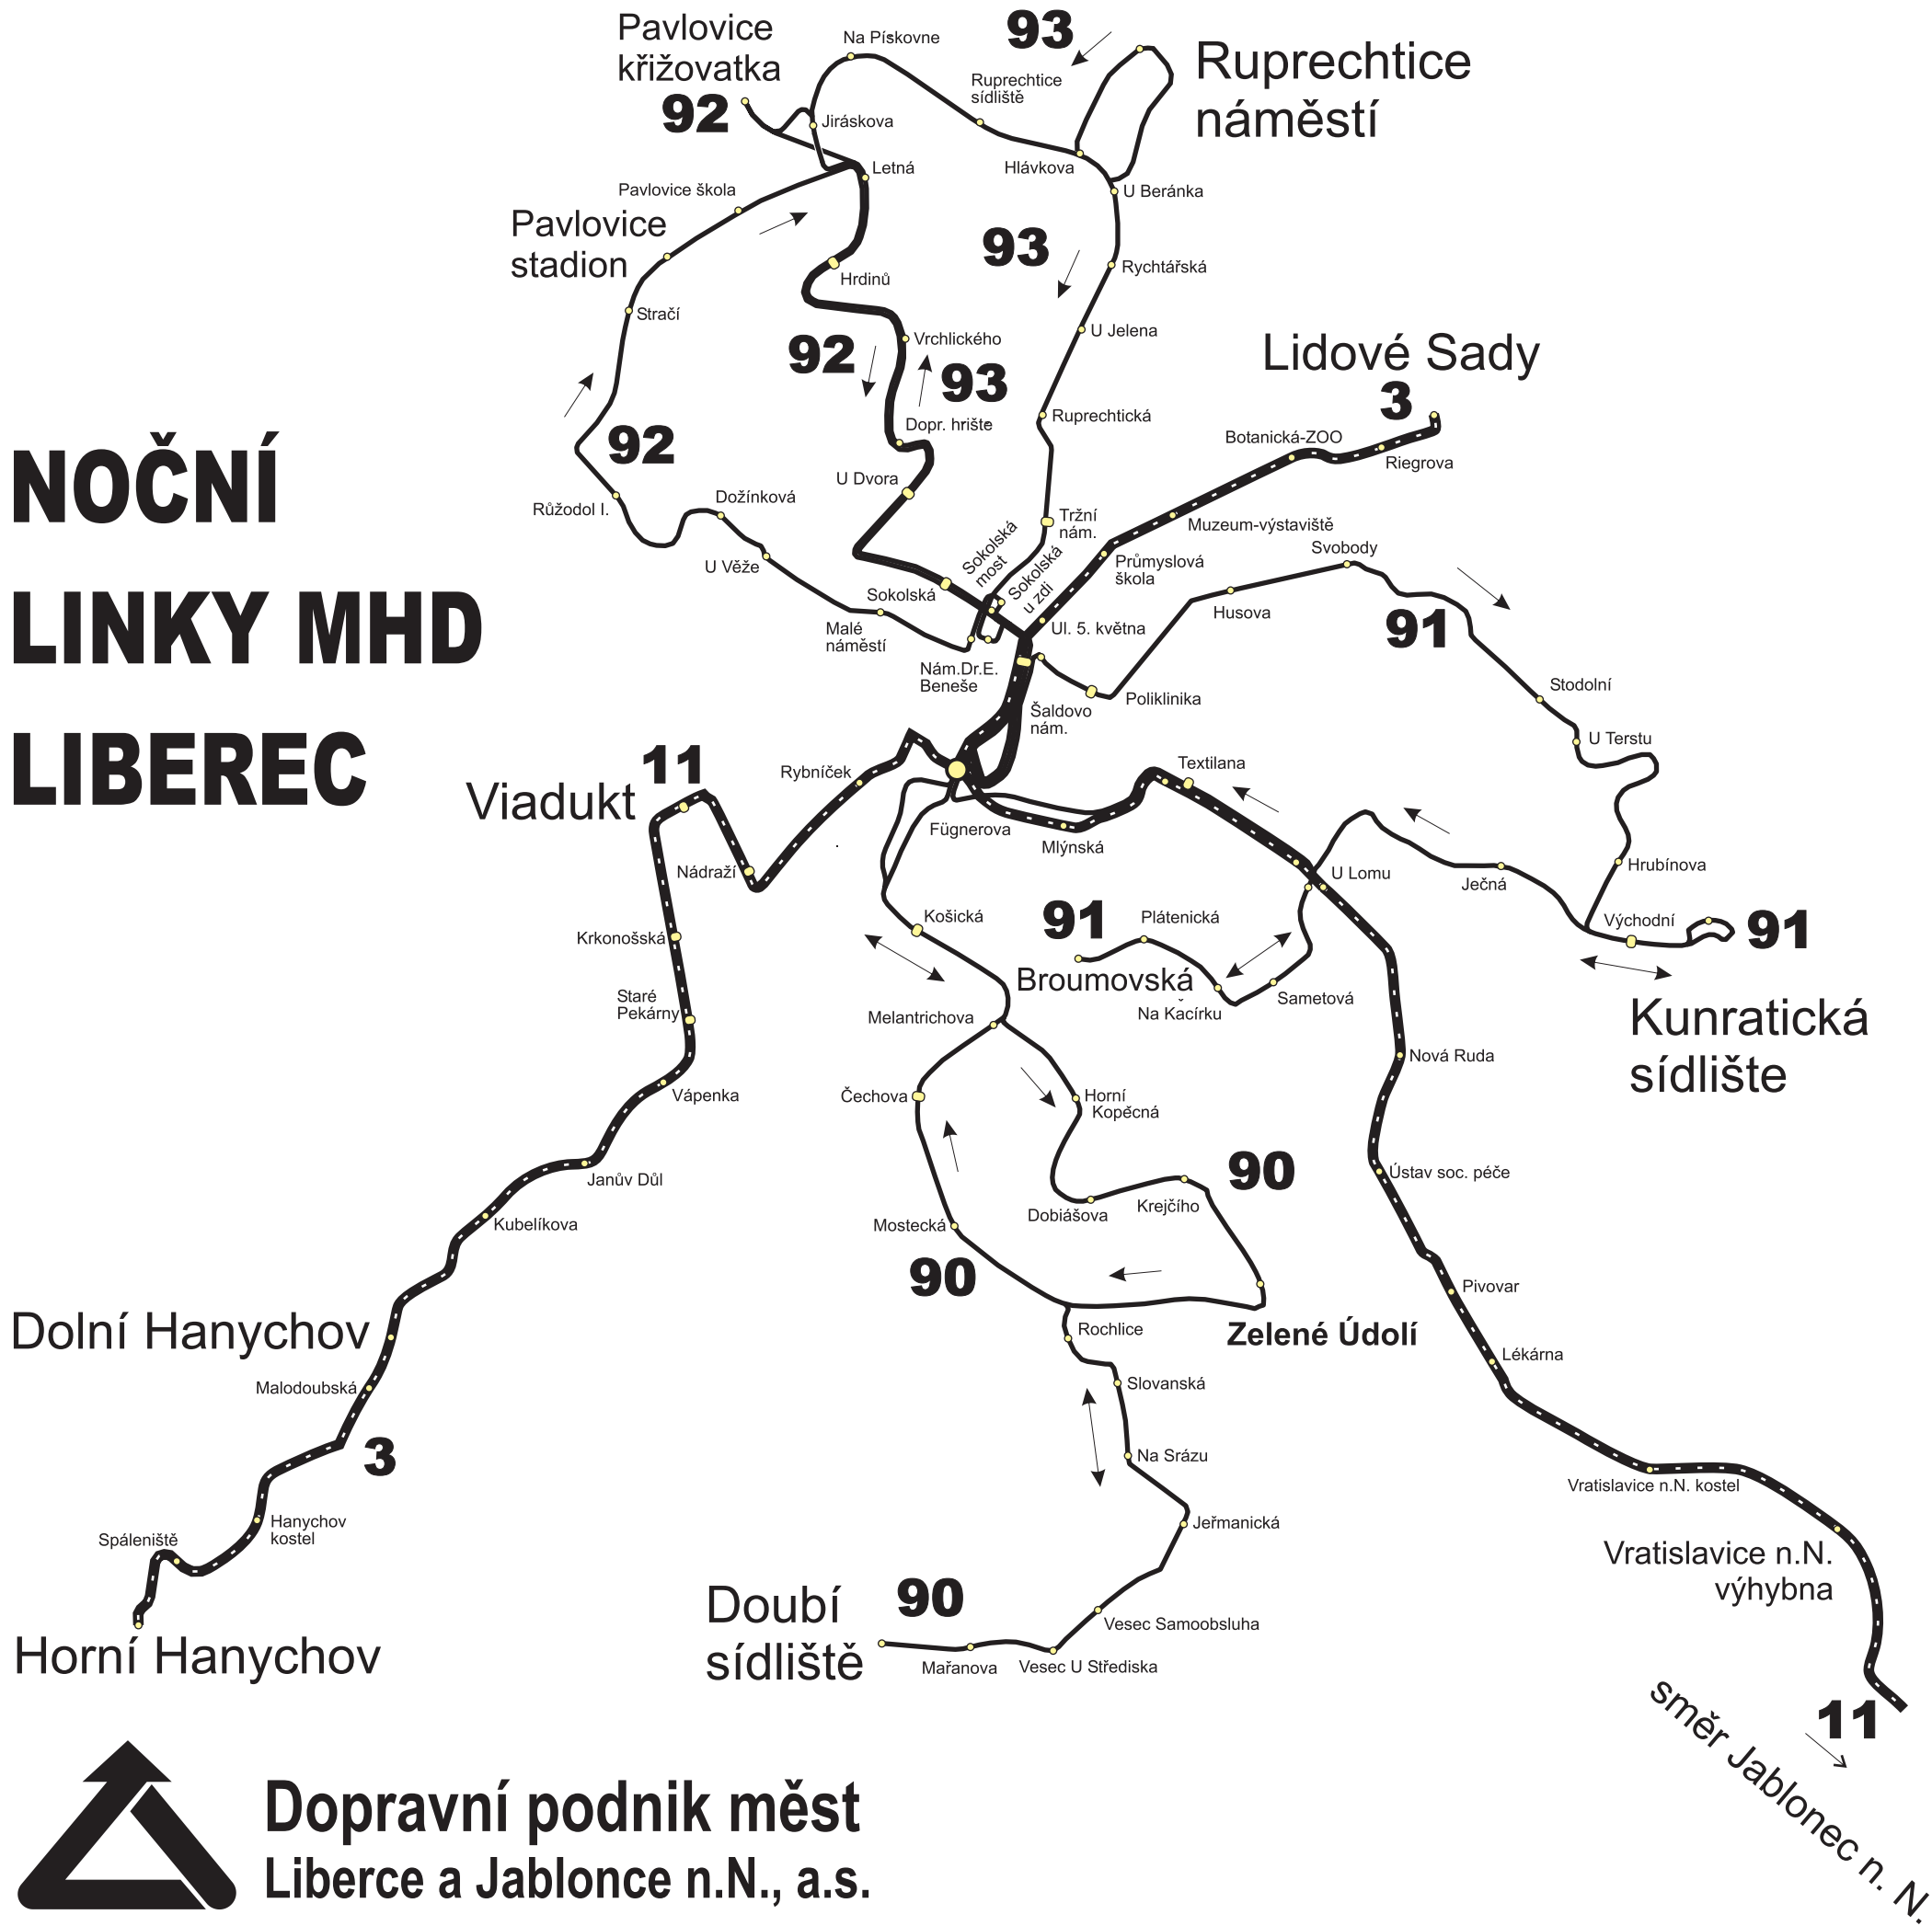

NOČNÍ LINKY MHD LIBEREC

**Dopravní podnik měst
Liberce a Jablonce n.N., a.s.**

směr Jablonec n. N.
11