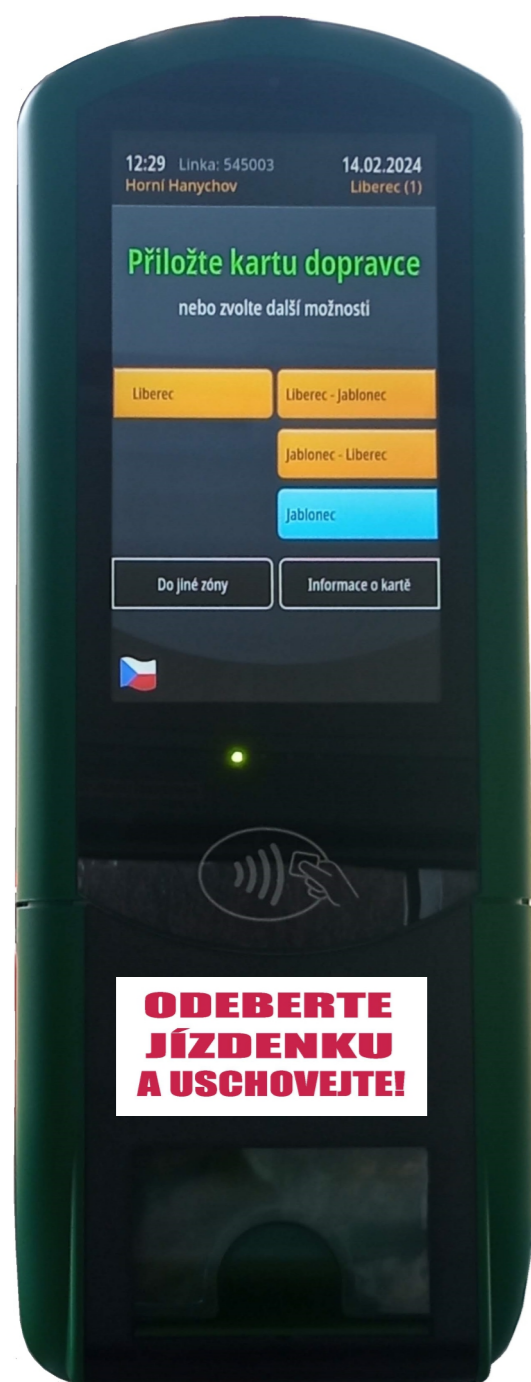

NOVÉ ODBAVOVACÍ ZAŘÍZENÍ

PRODEJ JÍZDENKY

- **ZVOLTE**, kde budete cestovat
 - v tarifní zóně Liberec
 - na relaci Liberec - Jablonec nebo opačně
 - v tarifní zóně Jablonec
 - do jiné cílové zóny IDOL
- **ZVOLTE** kategorii jízdenky (základní, zlevněná) a počet jízdenek
- **PŘILOŽTE KARTU**
Opuscard+ (bílá), Opuscard (červená), bankovní kartu
- **ODEBERETE SI VYTIŠTĚNOU JÍZDENKU**

PŘEDPLATNÉ IDOL

- s předplatným (7, 30, 90 a 366 denní) na kartě cestujete v rámci její zónové a časové platnosti
 - při nástupu do vozidla MHD Liberec se karta s předplatným k odbavovacímu zařízení nepřikládá ("nepípá se")
 - kontrolu platnosti jízdních dokladů provádí revizoři
- MOŽNOST ON-LINE ZAKOUPENÍ KUPONU**
<https://eshop.iidol.cz/cs/login>

OBEČNÉ POKYNY

- jízdenky zakoupené v novém odbavovacím zařízení jsou integrované na linkách IDOL, v zóně a době jejich platnosti s nimi můžete cestovat i na linkách jiných dopravců v IDOL
- jiné papírové jízdenky (bez QR-kódu) platí jen na linkách MHD Liberec, tyto jízdenky nejsou integrované na linkách IDOL
- **JÍZDENKY USCHOVEJTE PRO PŘÍPADNOU KONTROLU!**